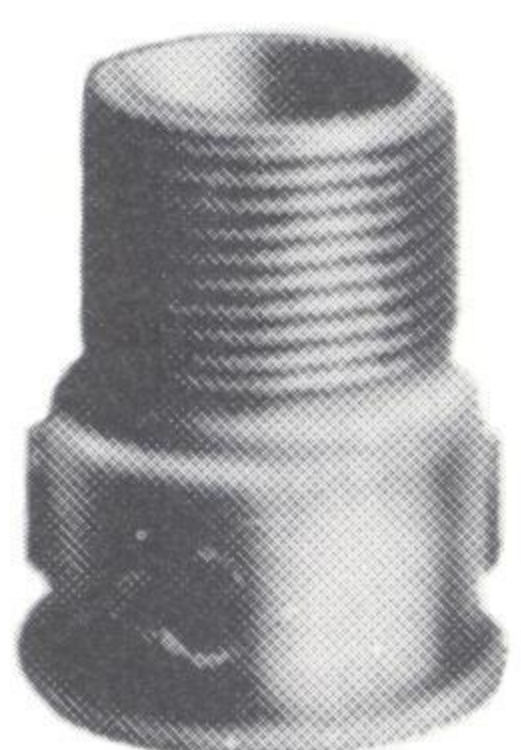

Cod.

RACCORDI di GHISA MALLEABILE (Fig. 341)

Bocchettoni maschio - femmina sede conica.

UNI 5211 - U 12

Raccorderia nera Cod.: **523410**

Raccorderia zincata Cod.: **533410**

Disponibile nelle misure:

1/8" - 1/4" - 3/8" - 1/2" - 3/4" - 1" - 1 1/4" - 1 1/2" - 2" -
2 1/2" - 3" - 4"

Cod.

RACCORDI di GHISA MALLEABILE (Fig. 529)

Manicotti maschio - femmina.

UNI 5206 - M 4

Raccorderia nera Cod.: **525290**

Raccorderia zincata Cod.: **535290**

Disponibile nelle misure:

1/8" - 1/4" - 3/8" - 1/2" - 3/4" - 1" - 1 1/4" - 1 1/2" - 2" -
2 1/2" - 3"

Cod.

RACCORDI di GHISA MALLEABILE (Fig. 91)

Gomiti a 90° ridotti femmina - femmina.

UNI 5195 - A 1

Raccorderia nera Cod.: **529100**

Raccorderia zincata Cod.: **539100**

Disponibile nelle misure:

1/4" x 1/8"	1" x 3/8"	1 1/2" x 1"	2 1/2" x 1"
3/8" x 1/4"	1" x 1/2"	1 1/2" x 1 1/4"	2 1/2" x 1 1/4"
1/2" x 1/4"	1" x 3/4"	2" x 1/2"	2 1/2" x 1 1/2"
1/2" x 3/8"	1 1/4" x 1/2"	2" x 3/4"	2 1/2" x 2"
3/4" x 1/4"	1 1/4" x 3/4"	2" x 1"	3" x 2"
3/4" x 3/8"	1 1/4" x 1"	2" x 1 1/4"	3" x 2 1/2"
3/4" x 1/2"	1 1/2" x 1/2"	2" x 1 1/2"	
1" x 1/4"	1 1/2" x 3/4"	2 1/2" x 3/4"	